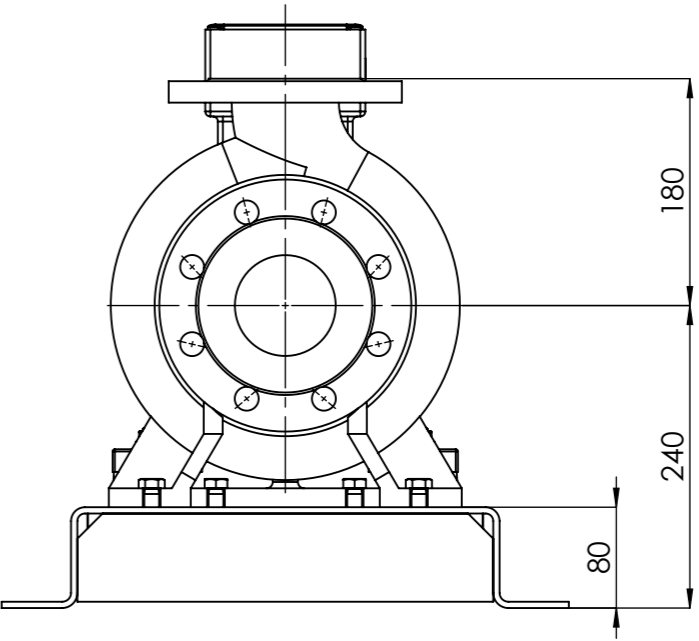

# NHVe.65-125 [5,5 kW] n= 2900 obr/min

NHVe.65-125	5,5kW/2900 rpm	 Grudziądz Ul. Droga Jeziorna 8
	132-2	