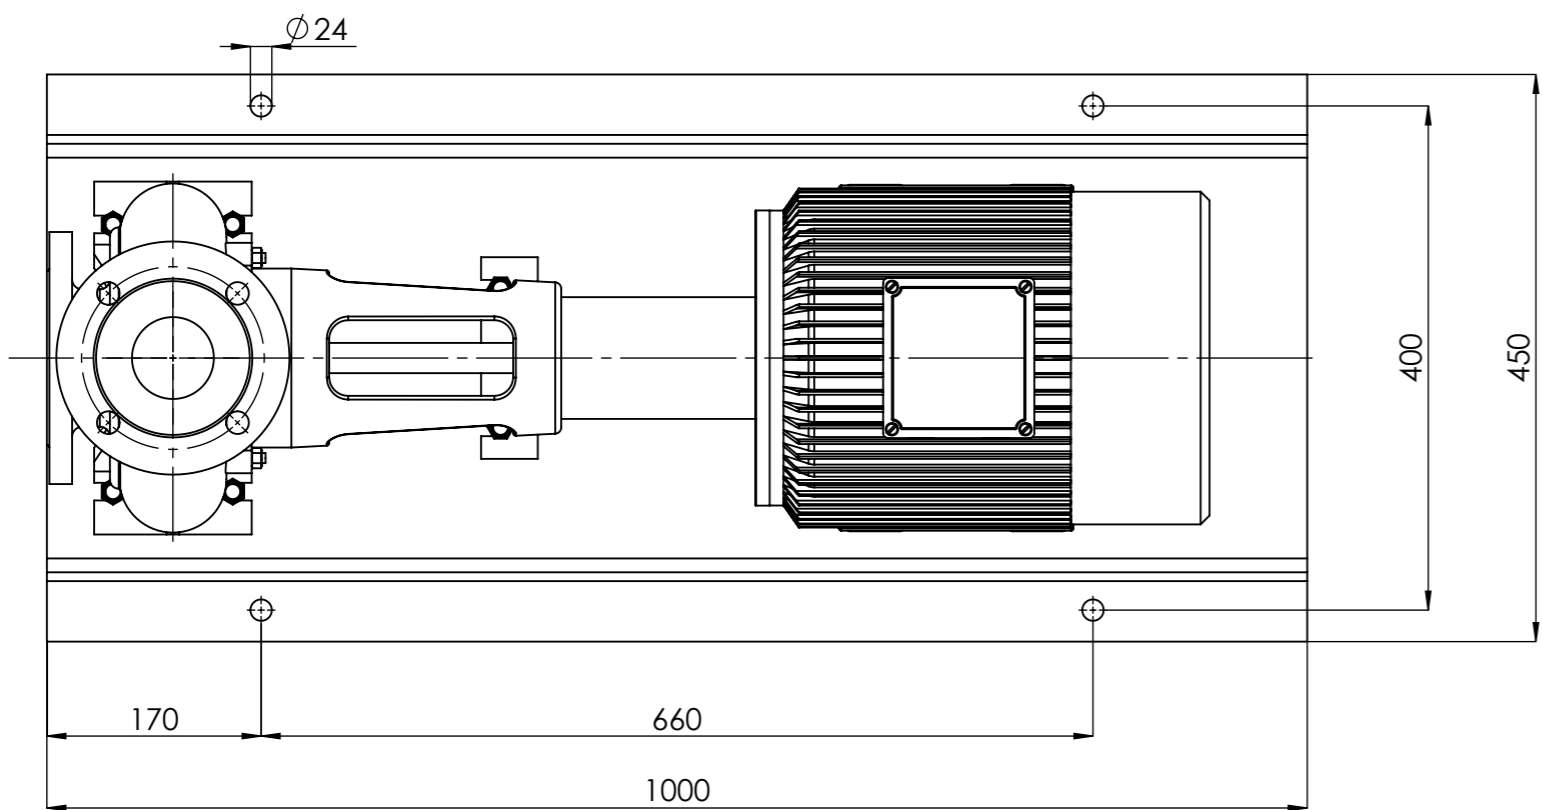

# NHVe.65-125 [5,5 kW] n= 2900 obr/min

NHVe.65-125	5,5kW/2900 rpm	 Grudziądz Ul. Droga Jeziorna 8
	132-2	