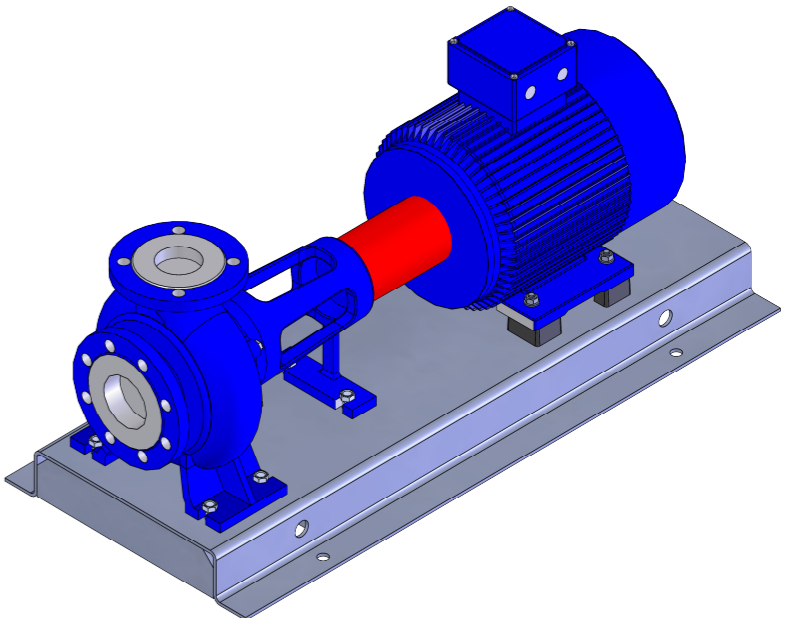

# NHVe.65-125 [5,5 kW] n= 2900 obr/min

NHVe.65-125	5,5kW/2900 rpm	 Grudziądz Ul. Droga Jeziorna 8
	132-2	