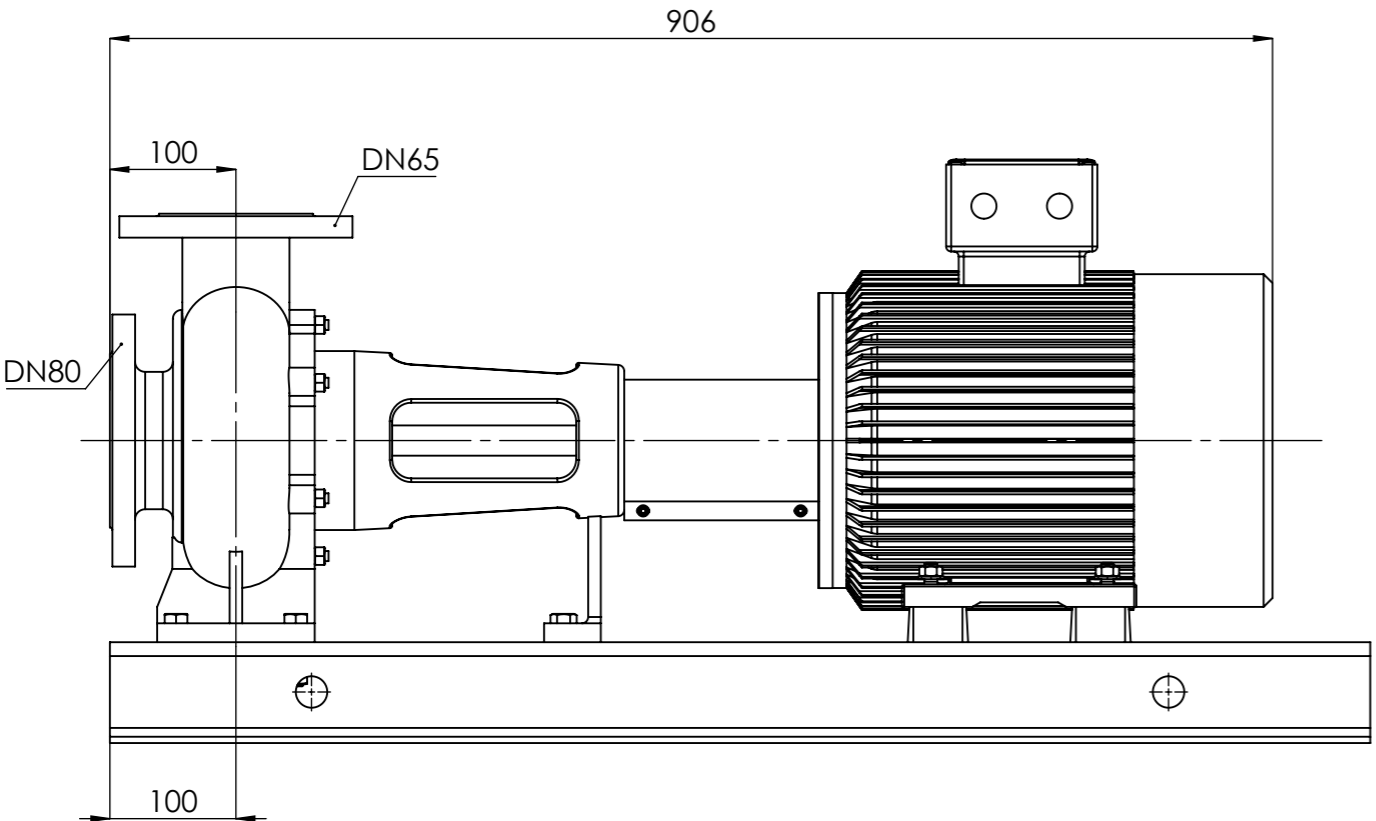

# NHVe.65-125 [5,5 kW] n= 2900 obr/min

NHVe.65-125	5,5kW/2900 rpm	 Grudziądz Ul. Droga Jeziorna 8
	132-2	